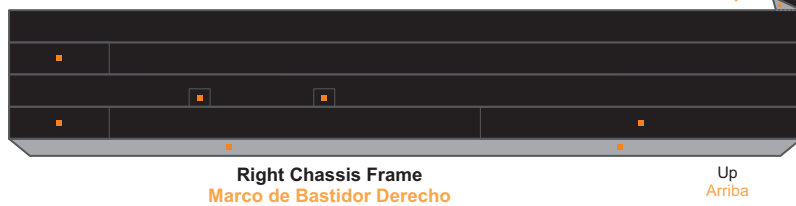

# Chassis - Chasis

..... Cut along these lines  
Recorte a lo largo de estas líneas

Calibration Lines  
Líneas de Calibración

1 Inch - 1 Pulgada

1 Centimeter - 1 Centímetro

**Front Shock Absorbers**  
Amortiguadores Delanteros