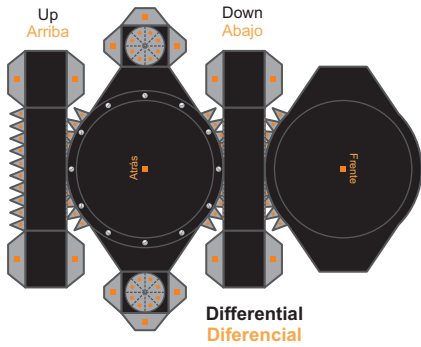

Chassis - Chasis

..... Cut along these lines
Recorte a lo largo de estas líneas

Calibration Lines
Líneas de Calibración

1 Inch - 1 Pulgada

1 Centimeter - 1 Centímetro

Front Shock Absorbers
Amortiguadores Delanteros

Rear Differential Cover
Cubierta Trasera del Diferencial