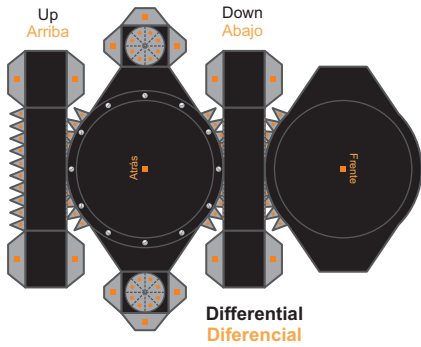

# Chassis - Chasis

..... Cut along these lines  
Recorte a lo largo de estas líneas

Calibration Lines  
Líneas de Calibración

1 Inch - 1 Pulgada

1 Centimeter - 1 Centímetro

**Front Shock Absorbers**  
Amortiguadores Delanteros