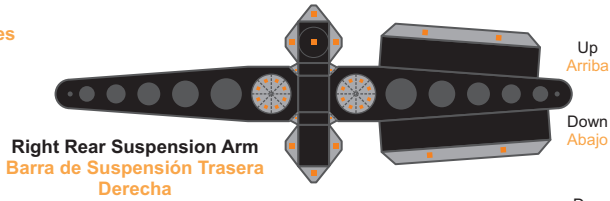

# Chassis - Chasis

..... Cut along these lines  
Recorte a lo largo de estas líneas

Calibration Lines  
Líneas de Calibración

1 Inch - 1 Pulgada

1 Centimeter - 1 Centímetro

**Front Shock Absorbers**  
Amortiguadores Delanteros