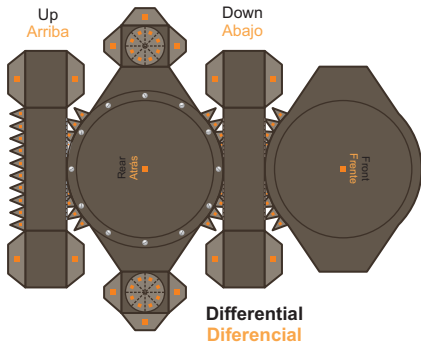

Chassis - Chasis

..... Cut along these lines
Recorte a lo largo de estas líneas

Calibration Lines
Líneas de Calibración

1 Inch - 1 Pulgada

1 Centimeter - 1 Centímetro

Front Suspension Arms (Interior)
Platos de Suspensión Delantera (Interior)