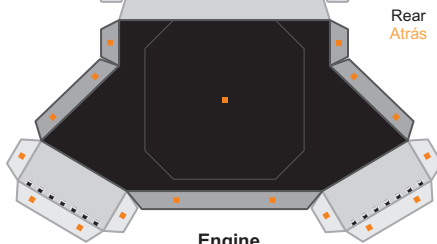

Ford 32 Radiator (Front Grille Back)
Radiador Ford 32 (Parte Trasera de Parrilla)

Engine Motor