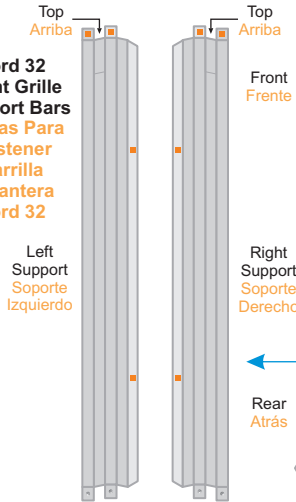

Other Parts - Otras Partes

Ford 32 Front Grille Support Bars
Barras Para Sostener Parrilla Delantera Ford 32

Optional Passenger Side Headlight
Faro Delantera Del Lado Del Pasajero Opcional

These Bars Are For This Grille Only -
Estas Barras Son Para Esta Parrilla Solamente

..... Cut along these lines
Recorte a lo largo de estas líneas
- - - - - Fold along these lines
Pliegue a lo largo de estas líneas

Calibration Lines
Líneas de Calibración
1 Inch - 1 Pulgada
1 Centimeter - 1 Centímetro