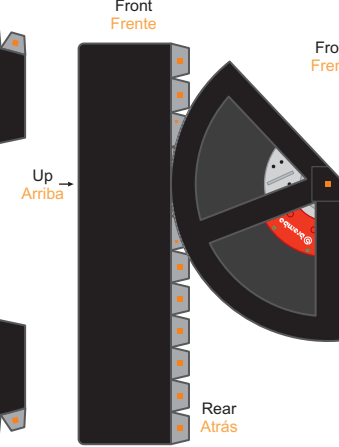

Left Side Front Fender
Guardalodo Delantero Izquierdo