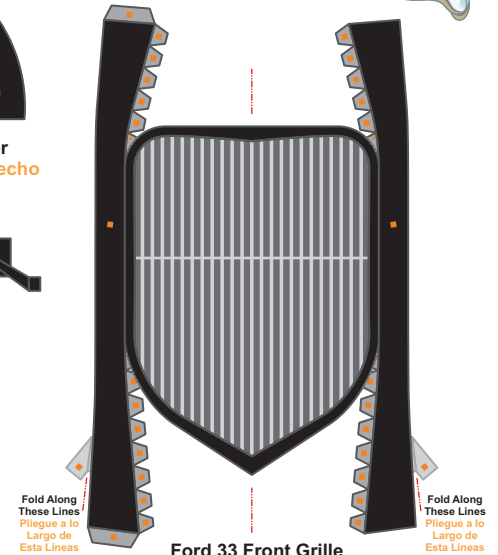

Door Handles
Manijas de Puertas
(One For Trunk)
(Una Para Baúl (Cajuela))

Ford 33 Front Grille
Parrilla Delantera Ford 33