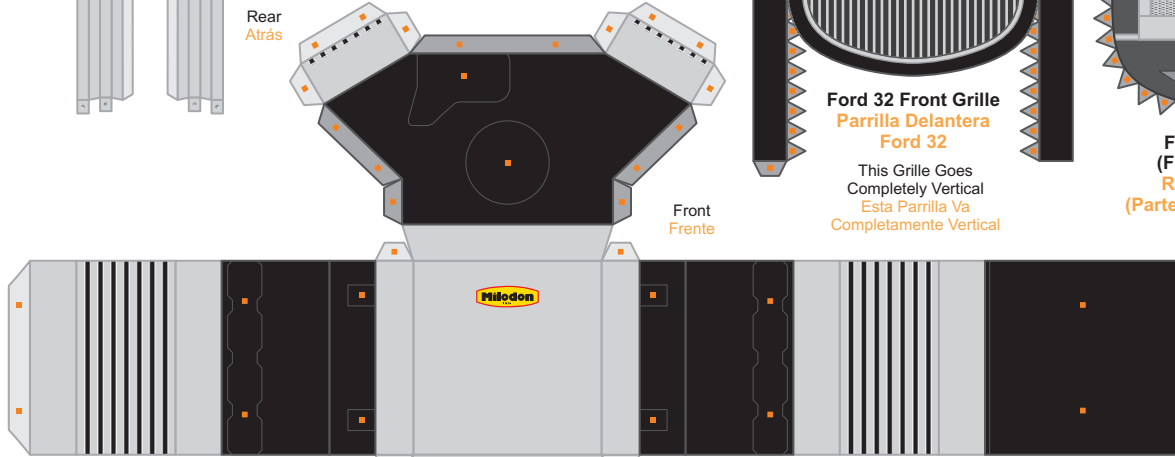

Ford 32 Radiator (Front Grille Back)
Radiador Ford 32 (Parte Trasera de Parrilla)

Engine Motor