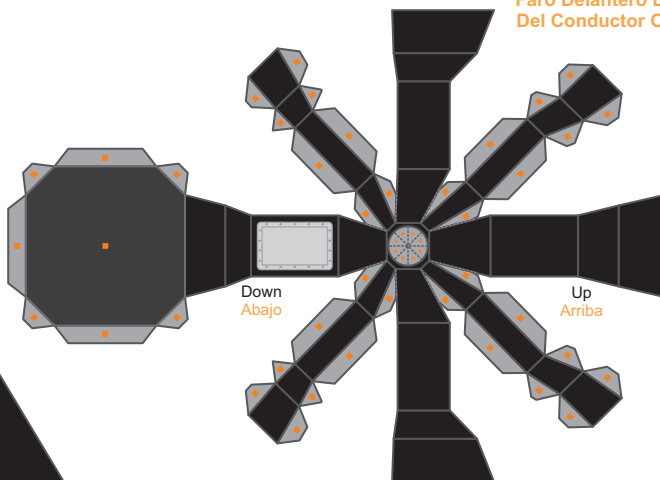

Rearview Mirrors
Retrosivores