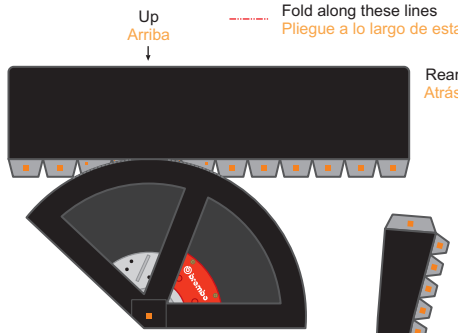

Right Side Front Fender
Guardalodo Delantero Derecho