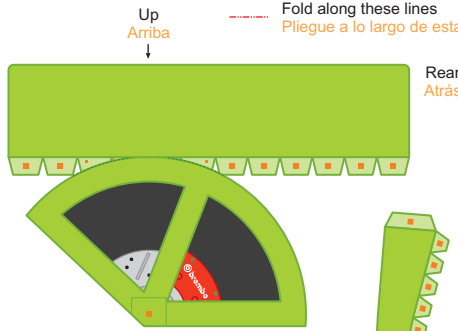

Right Side Front Fender
Guardalodo Delantero Derecho