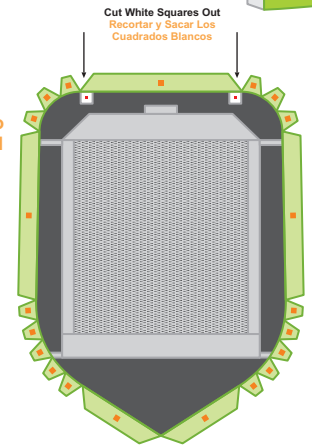

**Ford 32 Front Grille**  
Parrilla Delantera Ford 32

This Grille Goes Completely Vertical  
Esta Parrilla Va Completamente Vertical

**Ford 32 Radiator (Front Grille Back)**  
Radiador Ford 32 (Parte Trasera de Parrilla)

**Optional Driver Side Headlight**  
Faro Delantera Del Lado Del Conductor Opcional

**Rear Of Floor Pan**  
Parte Trasera del Piso del Carro

**Ford 33 Radiator (Front Grille Back)**  
Radiador Ford 33 (Parte Trasera de Parrilla)