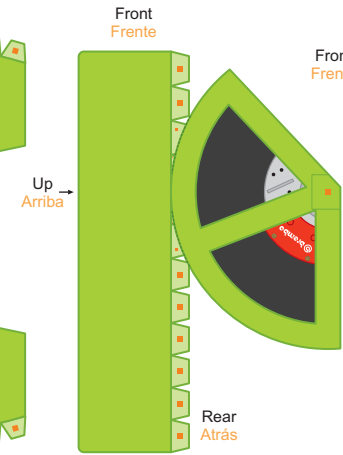

Left Side Front Fender
Guardalodo Delantero Izquierdo