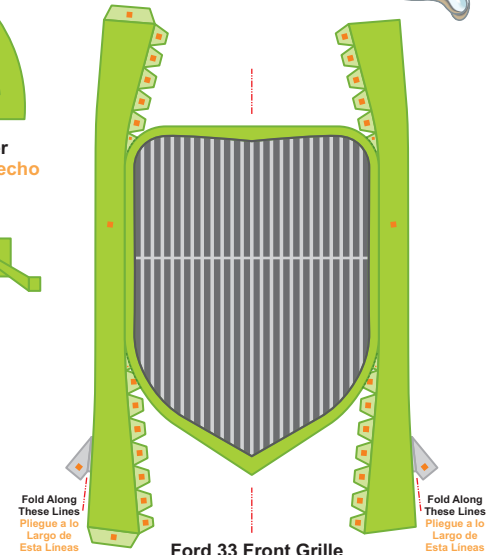

Door Handles
Manijas de Puertas
(One For Trunk)
(Una Para Baul [Cajuela])

Ford 33 Front Grille
Parrilla Delantera Ford 33