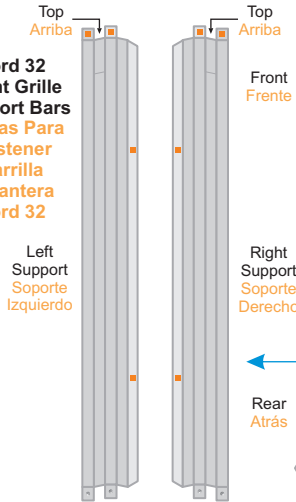

Other Parts - Otras Partes

Ford 32 Front Grille Support Bars
Barras Para Sostener Parrilla Delantera Ford 32