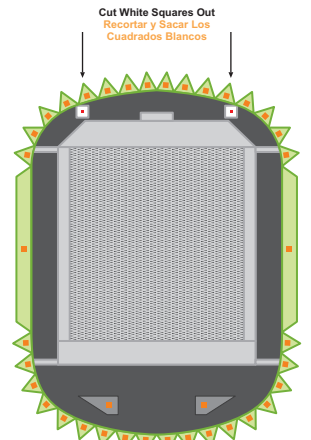

Other Parts - Otras Partes

Ford 32 Front Grille Support Bars
Barras Para Sostener Parrilla Delantera Ford 32

These Bars Are For This Grille Only - Estas Barras Son Para Esta Parrilla Solamente

Optional Passenger Side Headlight
Faro Delantera Del Lado Del Pasajero Opcional

..... Cut along these lines
Recorte a lo largo de estas líneas
- - - - - Fold along these lines
Pliegue a lo largo de estas líneas

Calibration Lines
Líneas de Calibración
1 Inch - 1 Pulgada
1 Centimeter - 1 Centímetro

Ford 32 Front Grille
Parrilla Delantera Ford 32

This Grille Goes Completely Vertical
Esta Parrilla Va Completamente Vertical

Ford 32 Radiator (Front Grille Back)
Radiador Ford 32 (Parte Trasera de Parrilla)

Optional Driver Side Headlight
Faro Delantera Del Lado Del Conductor Opcional

Rear Of Floor Pan
Parte Trasera del Piso del Carro

Ford 33 Radiator (Front Grille Back)
Radiador Ford 33 (Parte Trasera de Parrilla)

Rearview Mirrors
Retrovisores

Transmission
Transmisión

Rear Fender Interiors
Interiores de Guardalodos Traseros