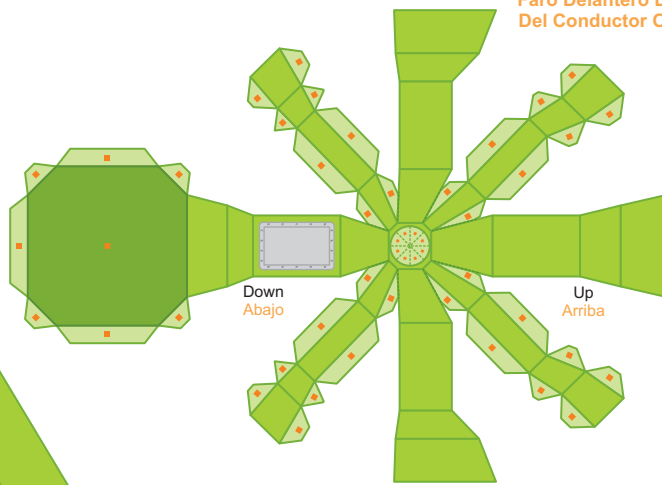

**Ford 32 Front Grille**  
Parrilla Delantera Ford 32

This Grille Goes Completely Vertical  
Esta Parrilla Va Completamente Vertical

**Ford 32 Radiator (Front Grille Back)**  
Radiador Ford 32 (Parte Trasera de Parrilla)

**Optional Driver Side Headlight**  
Faro Delantera Del Lado Del Conductor Opcional

**Rear Of Floor Pan**  
Parte Trasera del Piso del Carro

**Ford 33 Radiator (Front Grille Back)**  
Radiador Ford 33 (Parte Trasera de Parrilla)

**Rearview Mirrors**  
Retrovisores

**Transmission**  
Transmisión

**Rear Fender Interiors**  
Interiores de Guardalodos Traseros

..... Cut along these lines  
Recorte a lo largo de estas líneas  
- - - - - Fold along these lines  
Plegue a lo largo de estas líneas