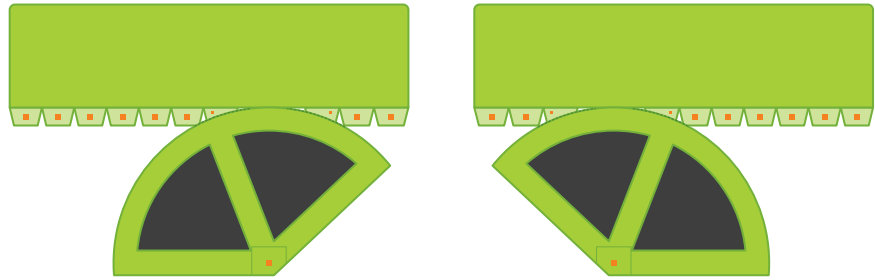

Calibration Lines  
Líneas de Calibración  
1 Inch - 1 Pulgada  
1 Centimeter - 1 Centímetro

Note: Print this page in paper instead of cardstock  
Nota: Imprima esta página en papel en vez de cartulina

\* Fold along this line  
\* Doble a lo largo de esta línea

Outside | Inside  
Afuera | Dentro

**Belt**  
Correa

**Front Fender Inner Liners**  
Cubrefaltas del Interior  
de Guardalodos Delanteros

**Rear Fender Inner Liners**  
Cubrefaltas del Interior  
de Guardalodos Traseros