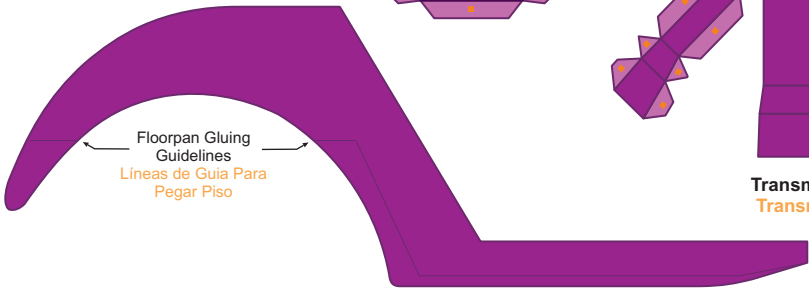

# Other Parts - Otras Partes

**Ford 32 Front Grille Support Bars**  
Barras Para Sostener Parrilla Delantera Ford 32

These Bars Are For This Grille Only - Estas Barras Son Para Esta Parrilla Solamente

..... Cut along these lines  
Recorte a lo largo de estas líneas  
- - - - - Fold along these lines  
Pliegue a lo largo de estas líneas

Calibration Lines  
Líneas de Calibración  
1 Inch - 1 Pulgada  
1 Centimeter - 1 Centímetro

**Rear Fender Interiors**  
Interiores de Guardalodos Traseros

..... Cut along these lines  
Recorte a lo largo de estas líneas  
- - - - - Fold along these lines  
Plegue a lo largo de estas líneas