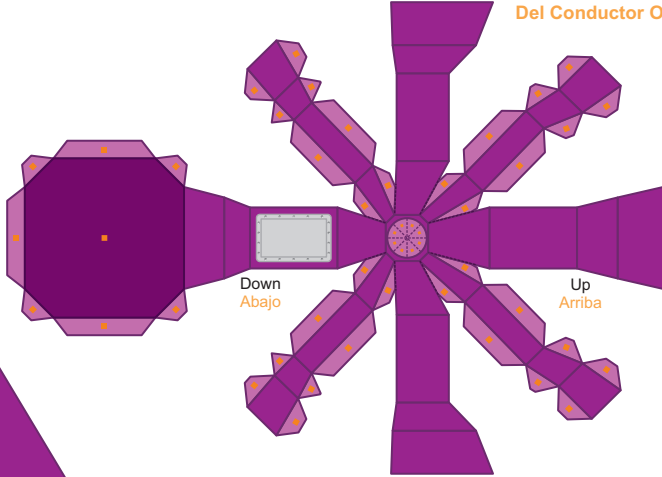

**Rear Lights**  
Luces Traseras

**Passenger Side Headlight**  
Faro Delantero Del Lado Del Pasajero

**Driver Side Headlight**  
Faro Delantero Del Lado Del Conductor

New model design by:  
Diseño de modelo nuevo por:

# Other Parts - Otras Partes

**Ford 32 Front Grille Support Bars**  
Barras Para Sostener Parrilla Delantera Ford 32

These Bars Are For This Grille Only - Estas Barras Son Para Esta Parrilla Solamente

..... Cut along these lines  
Recorte a lo largo de estas líneas  
- - - - - Fold along these lines  
Pliegue a lo largo de estas líneas

Calibration Lines  
Líneas de Calibración  
1 Inch - 1 Pulgada  
1 Centimeter - 1 Centímetro

**Rear Fender Interiors**  
Interiores de Guardalodos Traseros

..... Cut along these lines  
Recorte a lo largo de estas líneas  
- - - - - Fold along these lines  
Plegue a lo largo de estas líneas