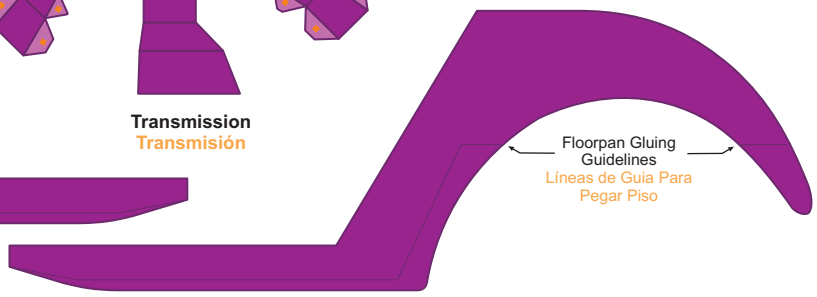

# Other Parts - Otras Partes

**Ford 32 Front Grille Support Bars**  
Barras Para Sostener Parrilla Delantera Ford 32

These Bars Are For This Grille Only - Estas Barras Son Para Esta Parrilla Solamente

..... Cut along these lines  
Recorte a lo largo de estas líneas  
- - - - - Fold along these lines  
Pliegue a lo largo de estas líneas

Calibration Lines  
Líneas de Calibración  
1 Inch - 1 Pulgada  
1 Centimeter - 1 Centímetro

**Rear Fender Interiors**  
Interiores de Guardalodos Traseros

..... Cut along these lines  
Recorte a lo largo de estas líneas  
- - - - - Fold along these lines  
Plegue a lo largo de estas líneas