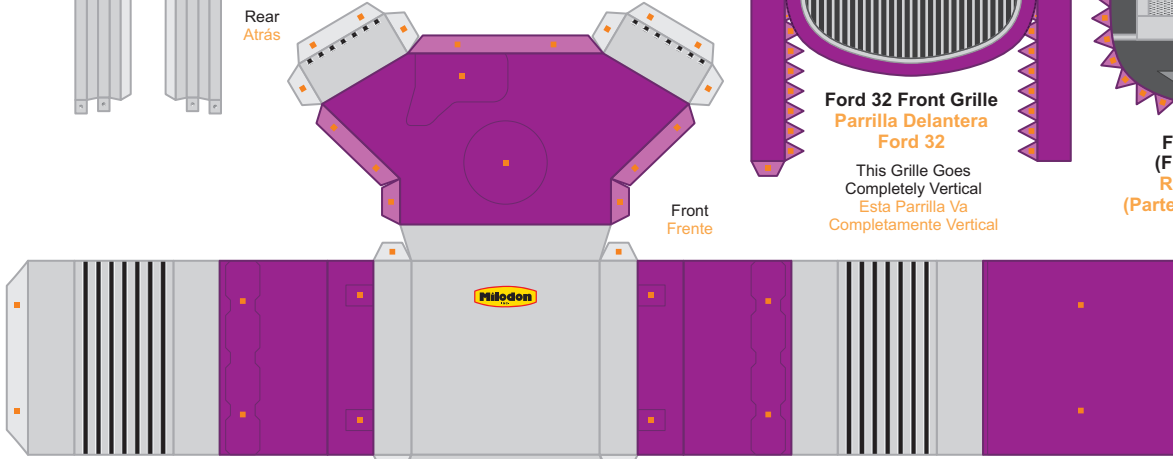

Calibration Lines  
Líneas de Calibración  
1 Inch - 1 Pulgada  
1 Centimeter - 1 Centímetro

**Rear Fender Interiors**  
Interiores de Guardalodos Traseros

..... Cut along these lines  
Recorte a lo largo de estas líneas  
- - - - - Fold along these lines  
Plegue a lo largo de estas líneas