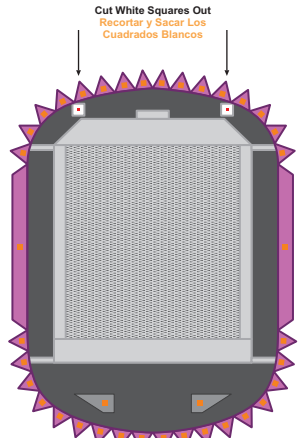

**Rear Lights**  
Luces Traseras

**Passenger Side Headlight**  
Faro Delantero Del Lado Del Pasajero

**Driver Side Headlight**  
Faro Delantero Del Lado Del Conductor

New model design by:  
Diseño de modelo nuevo por:

# Other Parts - Otras Partes

**Ford 32 Front Grille Support Bars**  
Barras Para Sostener Parrilla Delantera Ford 32

These Bars Are For This Grille Only - Estas Barras Son Para Esta Parrilla Solamente

..... Cut along these lines  
Recorte a lo largo de estas líneas  
- - - - - Fold along these lines  
Pliegue a lo largo de estas líneas

Calibration Lines  
Líneas de Calibración  
1 Inch - 1 Pulgada  
1 Centimeter - 1 Centímetro

**Rear Fender Interiors**  
Interiores de Guardalodos Traseros

..... Cut along these lines  
Recorte a lo largo de estas líneas  
- - - - - Fold along these lines  
Plegue a lo largo de estas líneas