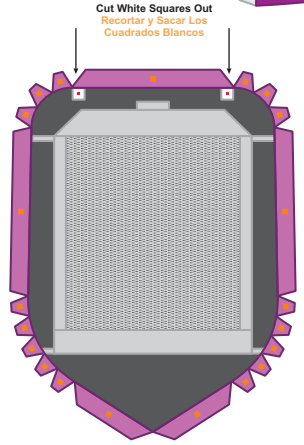

**Rear Lights**  
Luces Traseras

**Passenger Side Headlight**  
Faro Delantero Del Lado Del Pasajero

**Driver Side Headlight**  
Faro Delantero Del Lado Del Conductor

New model design by:  
Diseño de modelo nuevo por:

# Other Parts - Otras Partes

**Ford 32 Front Grille Support Bars**  
Barras Para Sostener Parrilla Delantera Ford 32

These Bars Are For This Grille Only - Estas Barras Son Para Esta Parrilla Solamente

..... Cut along these lines  
Recorte a lo largo de estas líneas  
- - - - - Fold along these lines  
Pliegue a lo largo de estas líneas

Calibration Lines  
Líneas de Calibración  
1 Inch - 1 Pulgada  
1 Centimeter - 1 Centímetro

**Rear Fender Interiors**  
Interiores de Guardalodos Traseros

..... Cut along these lines  
Recorte a lo largo de estas líneas  
- - - - - Fold along these lines  
Plegue a lo largo de estas líneas