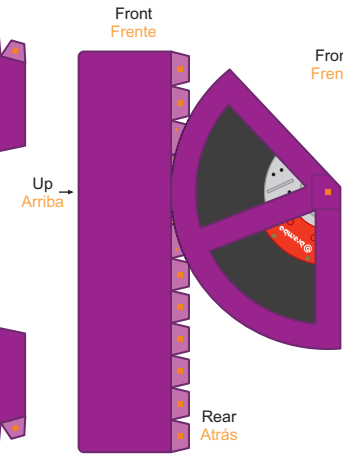

Left Side Front Fender
Guardalodo Delantero Izquierdo