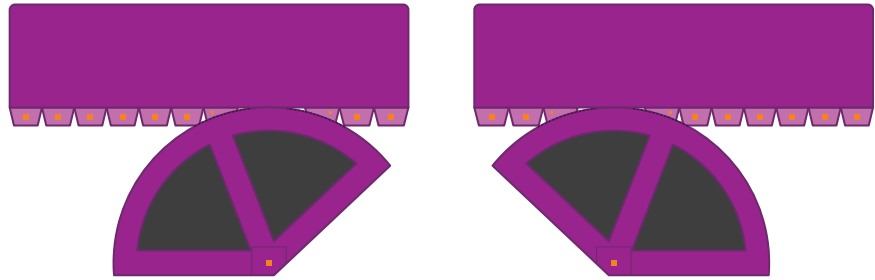

..... Cut along these lines
Recorte a lo largo de estas líneas
- - - - - Fold along these lines
Plegue a lo largo de estas líneas

Calibration Lines
Líneas de Calibración
1 Inch - 1 Pulgada
1 Centimeter - 1 Centímetro

Note: Print this page in paper instead of cardstock
Nota: Imprima esta página en papel en vez de cartulina

* Fold along this line
* Doble a lo largo de esta línea

Outside | Inside
Afuera | Dentro
Belt
Correa

Front Fender Inner Liners
Cubrefaltas del Interior
de Guardalodos Delanteros