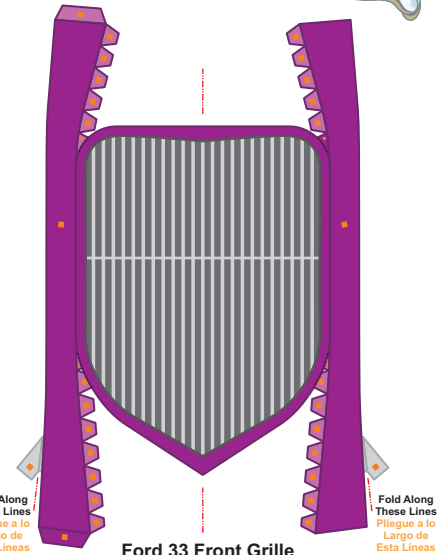

Ford 33 Front Grille
Parrilla Delantera Ford 33