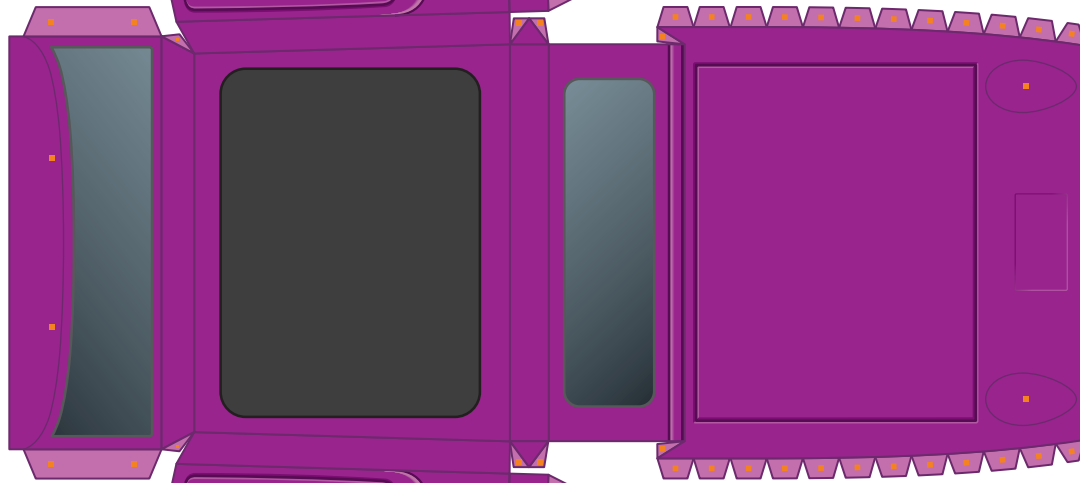

Rear Lights
Luces Traseras