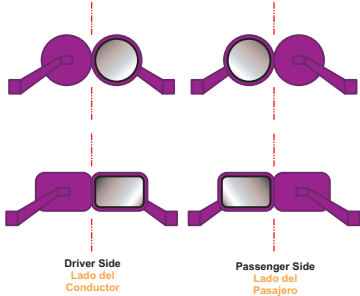

**Rear Lights**  
Luces Traseras

**Passenger Side Headlight**  
Faro Delantero Del Lado Del Pasajero

**Driver Side Headlight**  
Faro Delantero Del Lado Del Conductor

New model design by:  
Diseño de modelo nuevo por:

# Other Parts - Otras Partes

**Ford 32 Front Grille Support Bars**  
Barras Para Sostener Parrilla Delantera Ford 32

These Bars Are For This Grille Only - Estas Barras Son Para Esta Parrilla Solamente

..... Cut along these lines  
Recorte a lo largo de estas líneas  
- - - - - Fold along these lines  
Pliegue a lo largo de estas líneas

Calibration Lines  
Líneas de Calibración  
1 Inch - 1 Pulgada  
1 Centimeter - 1 Centímetro

**Rear Fender Interiors**  
Interiores de Guardalodos Traseros

..... Cut along these lines  
Recorte a lo largo de estas líneas  
- - - - - Fold along these lines  
Plegue a lo largo de estas líneas

Calibration Lines  
Líneas de Calibración  
1 Inch - 1 Pulgada  
1 Centimeter - 1 Centímetro

Note: Print this page in paper instead of cardstock  
Nota: Imprima esta página en papel en vez de cartulina