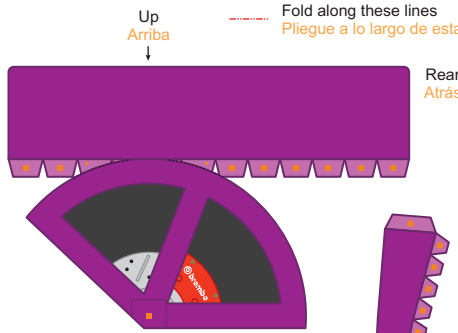

Right Side Front Fender
Guardalodo Delantero Derecho

Driver Side Lado del Conductor
Passenger Side Lado del Pasajero