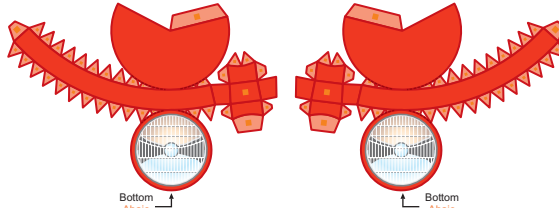

Rear Lights
 Luces Traseras

Passenger Side Headlight
 Faro Delantero Del Lado Del Pasajero

Driver Side Headlight
 Faro Delantero Del Lado Del Conductor

New model design by:
 Diseño de modelo nuevo por:

Other Parts - Otras Partes

..... Cut along these lines
Recorte a lo largo de estas líneas

----- Fold along these lines
Pliegue a lo largo de estas líneas

Calibration Lines
Líneas de Calibración

1 Inch - 1 Pulgada

1 Centimeter - 1 Centímetro

Ford 33 Radiator (Front Grille Back)
Radiador Ford 33 (Parte Trasera de Parrilla)

Optional Passenger Side Headlight
Faro Delantero Del Lado Del Pasajero Opcional

Optional Driver Side Headlight
Faro Delantero Del Lado Del Conductor Opcional