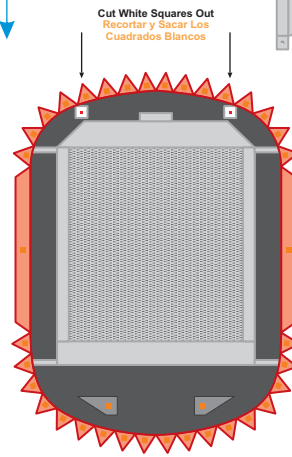

Ford 33 Radiator (Front Grille Back)
Radiador Ford 33 (Parte Trasera de Parrilla)

Optional Passenger Side Headlight
Faro Delantero Del Lado Del Pasajero Opcional

Optional Driver Side Headlight
Faro Delantero Del Lado Del Conductor Opcional

Ford 32 Front Grille Support Bars
Barras Para Sostener Parrilla Delantera Ford 32

Left Support
Soporte Izquierdo

Top
Arriba

Front
Frente

Right Support
Soporte Derecho

Rear
Atrás

These Bars Are For This Grille Only -
Estas Barras Son Para Esta Parrilla Solamente

Driver Side
Lado del Conductor

Passenger Side
Lado del Pasajero

Rearview Mirrors
Retrovisores

Ford 32 Front Grille
Parrilla Delantera Ford 32
This Grille Goes Completely Vertical
Esta Parrilla Va Completamente Vertical