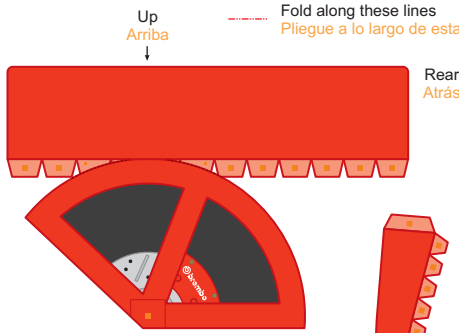

Right Side Front Fender
Guardalodo Delantero Derecho