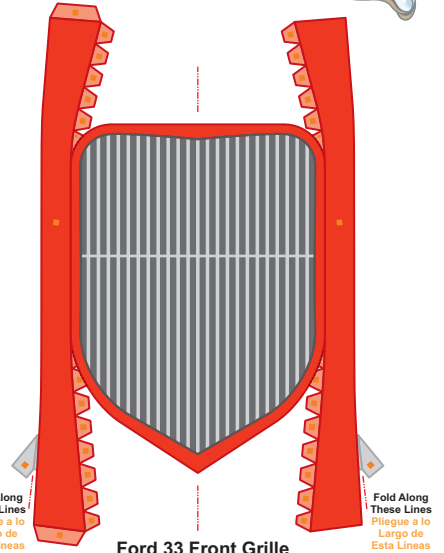

Door Handles
Manijas de Puertas
(One For Trunk)
(Una Para Baúl [Cajuela])

Ford 33 Front Grille
Parrilla Delantera Ford 33