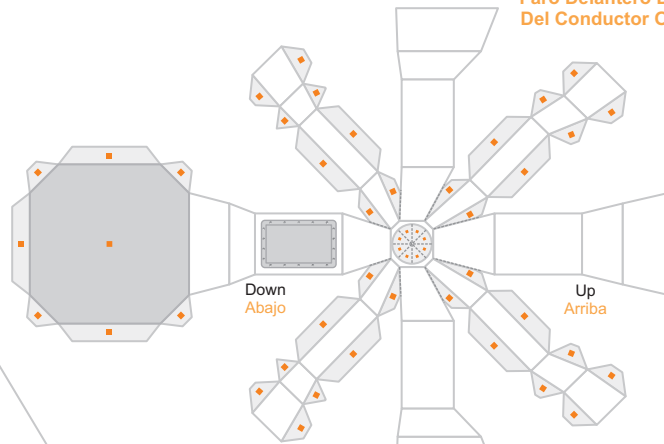

Other Parts - Otras Partes

Ford 32 Front Grille Support Bars
Barras Para Sostener Parrilla Delantera Ford 32

These Bars Are For This Grille Only -
Estas Barras Son Para Esta Parrilla Solamente

..... Cut along these lines
Recorte a lo largo de estas líneas
- - - - - Fold along these lines
Pliegue a lo largo de estas líneas

Calibration Lines
Líneas de Calibración
1 Inch - 1 Pulgada
1 Centimeter - 1 Centímetro

Ford 32 Front Grille
Parrilla Delantera Ford 32
This Grille Goes Completely Vertical
Esta Parrilla Va Completamente Vertical

Ford 32 Radiator
(Front Grille Back)
Radiador Ford 32 (Parte Trasera de Parrilla)

Rear Of Floor Pan
Parte Trasera del Piso del Carro

Ford 33 Radiator (Front Grille Back)
Radiador Ford 33 (Parte Trasera de Parrilla)

Rearview Mirrors
Retrospectores

Transmission
Transmisión

Rear Fender Interiors
Interiores de Guardalocos Traseros

Floorpan Gluing Guidelines
Líneas de Guía Para Pegar Piso