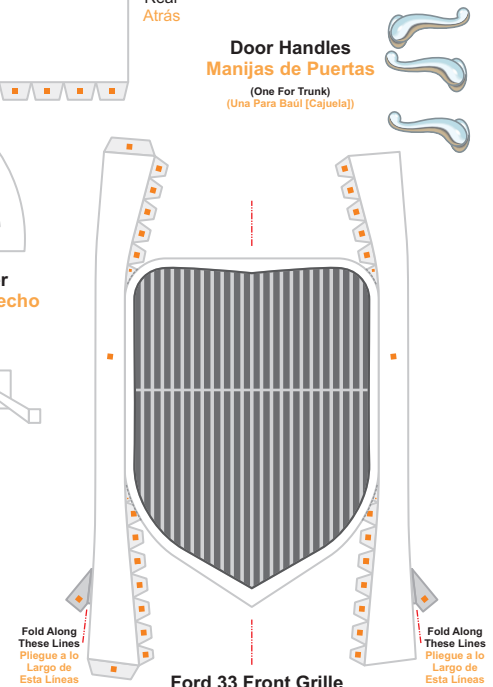

Ford 33 Front Grille
Parrilla Delantera Ford 33