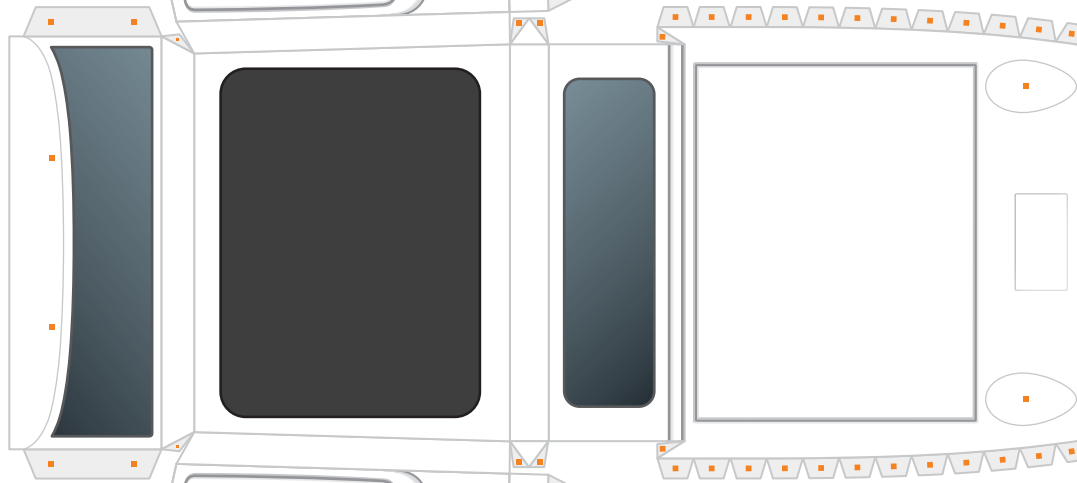

Panel Above Firewall
Panel Que Va Sobre Cortafuegos

Rear Lights
Luces Traseras