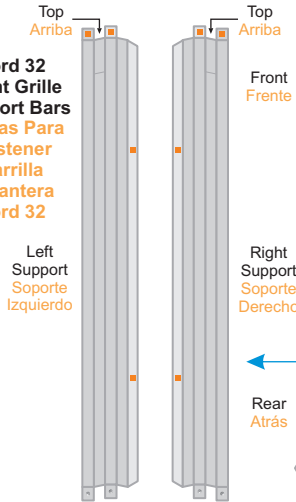

Other Parts - Otras Partes

Ford 32 Front Grille Support Bars
Barras Para Sostener Parrilla Delantera Ford 32

These Bars Are For This Grille Only -
Estas Barras Son Para Esta Parrilla Solamente

..... Cut along these lines
Recorte a lo largo de estas líneas
- - - - - Fold along these lines
Pliegue a lo largo de estas líneas

Calibration Lines
Líneas de Calibración
1 Inch - 1 Pulgada
1 Centimeter - 1 Centímetro