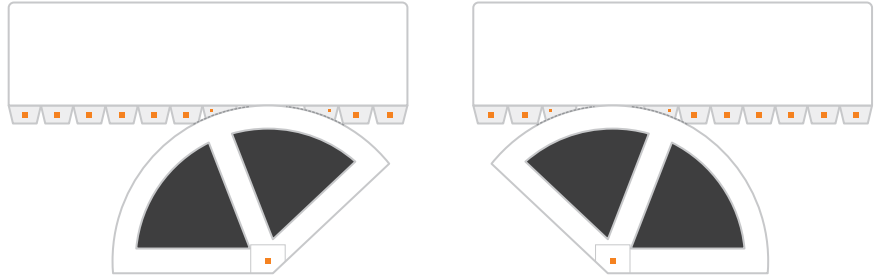

Calibration Lines  
Líneas de Calibración  
1 Inch - 1 Pulgada  
1 Centimeter - 1 Centímetro

Note: Print this page in paper instead of cardstock  
Nota: Imprima esta página en papel en vez de cartulina

\* Fold along this line  
\* Doble a lo largo de esta línea

Outside | Inside  
Afuera | Dentro

**Belt**  
Correa

**Front Fender Inner Liners**  
Cubrefaltas del Interior  
de Guardalodos Delanteros

**Rear Fender Inner Liners**  
Cubrefaltas del Interior  
de Guardalodos Traseros