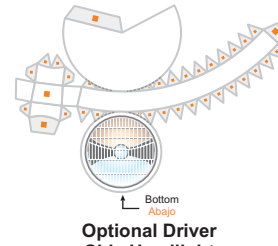

Ford 32 Front Grille
Parrilla Delantera Ford 32
This Grille Goes Completely Vertical
Esta Parrilla Va Completamente Vertical

Ford 32 Radiator
(Front Grille Back)
Radiador Ford 32 (Parte Trasera de Parrilla)

Rear Of Floor Pan
Parte Trasera del Piso del Carro