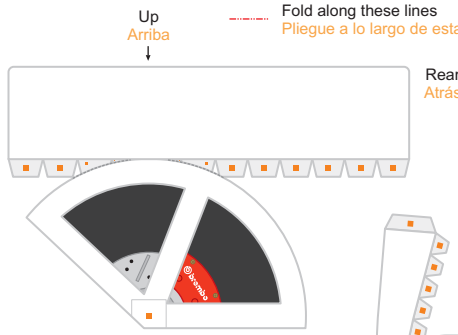

Right Side Front Fender
Guardalodo Delantero Derecho